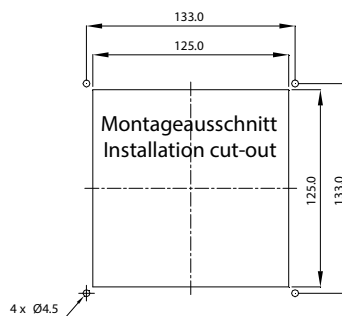

Austrittsfilter
Exhaust filters

GV 250

Technische Daten / Technical data :	
Temperaturbereich Temperature range	-20...+65°C
Farben colours	RAL 7035 (Standard), RAL 7032
Schutzart Degree of protection	IP 54 mit P15/350S IP 54 with P15/350S
	IP 55 mit Z-Line Filter und Streckmetall , UV-beständiges Frontgitter IP 55 with Z-Line Filter and expanded metal, UV-resi stant front grille
Zulassung Approval	UL (IP 54), CE