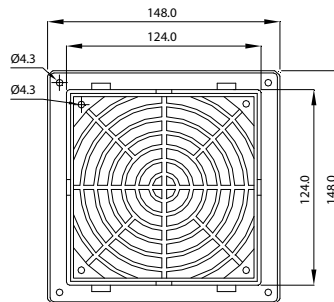

Austrittsfilter
Exhaust filters

GV 250

Technische Daten / Technical data :	
Temperaturbereich Temperature range	-20...+65°C
Farben colours	RAL 7035 (Standard), RAL 7032
Schutzart Degree of protection	IP 54 mit P15/350S IP 54 with P15/350S
	IP 55 mit Z-Line Filter und Streckmetall , UV-beständiges Frontgitter IP 55 with Z-Line Filter and expanded metal, UV-resi stant front grille
Zulassung Approval	UL (IP 54), CE