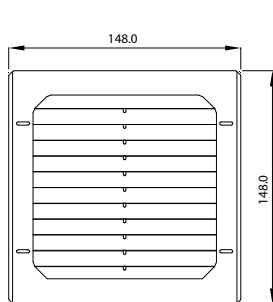

Austrittsfilter
Exhaust filters

GV 250

Technische Daten / Technical data :	
Temperaturbereich Temperature range	-20...+65°C
Farben colours	RAL 7035 (Standard), RAL 7032
Schutzart Degree of protection	IP 54 mit P15/350S IP 54 with P15/350S
	IP 55 mit Z-Line Filter und Streckmetall , UV-beständiges Frontgitter IP 55 with Z-Line Filter and expanded metal, UV-resi stant front grille
Zulassung Approval	UL (IP 54), CE