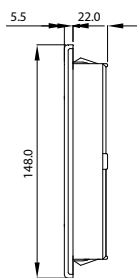

Austrittsfilter
Exhaust filters

GV 250

Technische Daten / Technical data :	
Temperaturbereich Temperature range	-20...+65°C
Farben colours	RAL 7035 (Standard), RAL 7032
Schutzart Degree of protection	IP 54 mit P15/350S IP 54 with P15/350S
	IP 55 mit Z-Line Filter und Streckmetall , UV-beständiges Frontgitter IP 55 with Z-Line Filter and expanded metal, UV-resi stant front grille
Zulassung Approval	UL (IP 54), CE