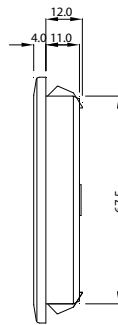

Austrittsfilter
Exhaust filters

GV 80

Technische Daten / Technical data :	
Farben colours	RAL 7035 (Standard), RAL 7032
Schutzart Degree of protection	IP 54 (mit Dichtung / with gasket)
Dichtung Gasket	aufgeschäumte Dichtung foamed gasket

Achteckiger Ausschnitt und Bohrungen
nur bei Schraubbefestigung

Octagonal cut-out and
drill-holes are only necessary for
screw-fastening

Zubehör / Accessories:

Ersatzfiltermatte / Replacement filter mat

AM 815P