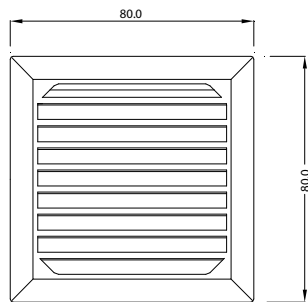

Austrittsfilter
Exhaust filters

GV 80

Technische Daten / Technical data :	
Farben colours	RAL 7035 (Standard), RAL 7032
Schutzart Degree of protection	IP 54 (mit Dichtung / with gasket)
Dichtung Gasket	aufgeschäumte Dichtung foamed gasket

Achteckiger Ausschnitt und Bohrungen
nur bei Schraubbefestigung

Octagonal cut-out and
drill-holes are only necessary for
screw-fastening

Zubehör / Accessories:

Ersatzfiltermatte / Replacement filter mat

AM 815P