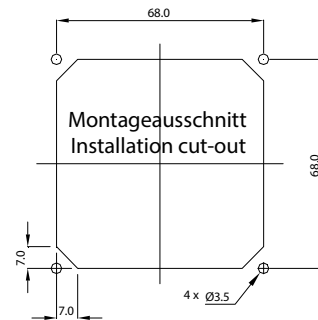

Austrittsfilter
Exhaust filters

GV 80

Technische Daten / Technical data :	
Farben colours	RAL 7035 (Standard), RAL 7032
Schutzart Degree of protection	IP 54 (mit Dichtung / with gasket)
Dichtung Gasket	aufgeschäumte Dichtung foamed gasket

Achteckiger Ausschnitt und Bohrungen
nur bei Schraubbefestigung

Octagonal cut-out and
drill-holes are only necessary for
screw-fastening

Zubehör / Accessories:

Ersatzfiltermatte / Replacement filter mat

AM 815P