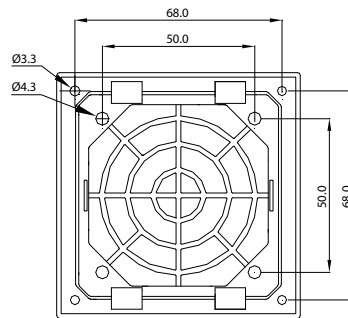

Austrittsfilter
Exhaust filters

GV 80

Technische Daten / Technical data :	
Farben colours	RAL 7035 (Standard), RAL 7032
Schutzart Degree of protection	IP 54 (mit Dichtung / with gasket)
Dichtung Gasket	aufgeschäumte Dichtung foamed gasket

Achteckiger Ausschnitt und Bohrungen
nur bei Schraubbefestigung

Octagonal cut-out and
drill-holes are only necessary for
screw-fastening

Zubehör / Accessories:

Ersatzfiltermatte / Replacement filter mat

AM 815P